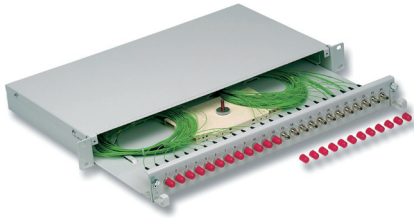

## 19" Splice Box for ST

### ■ 제품개요

- 최대 12개 또는 24개의 섬유
- 12개 또는 24개의 "ST" 홀이 있는 전면 패널 포함
- 인출 가능
- 미실장
- 최대 4개의 삽입 카트리지를
- 높이 : 1 RU

- 규격 (WxHxD) : 483 x 44,5 x 244 mm
- 재질 : 철판 1,5 mm
- 색상 : 연회색 (RAL 7035)

### ■ 승인(규범 참고 자료)

Part number	Article designation	PU
CE9138	19" Splice Box for 12 ST	1 piece
CE9139	19" Splice Box for 24 ST	1 piece

Splice boxes for higher fibre cables with further connector types on request (e.g. LC/MTRJ/E2000). Also as pre-assembled version including couplings and pigtails.

## 19" Splice Box for SC