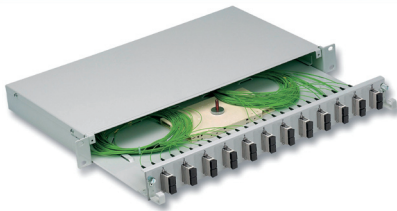

### ■ 제품개요

- 최대 12개 또는 24개의 섬유
- 12개 또는 24개의 "ST" 홀이 있는 전면 패널 포함
- 인출 가능
- 미실장
- 최대 4개의 삽입 카트리지를
- 높이 : 1 RU

- 규격 (WxHxD) : 483 x 44,5 x 244 mm
- 재질 : 철판 1,5 mm
- 색상 : 연회색 (RAL 7035)

### ■ 승인(규범 참고 자료)

Part number	Article designation	PU
CE9138	19" Splice Box for 12 ST	1 piece
CE9139	19" Splice Box for 24 ST	1 piece

Splice boxes for higher fibre cables with further connector types on request (e.g. LC/MTRJ/E2000). Also as pre-assembled version including couplings and pigtails.

## 19" Splice Box for SC

### ■ 제품개요

- 최대 24개의 섬유
- 12개 또는 24개의 "SC-듀플렉스" 홀이 있는 전면 패널 포함
- 인출 가능
- 미실장
- 높이 : 1 RU

- 규격 (WxHxD) : 483 x 44,5 x 170 mm
- 재질 : 철판 1,5 mm
- 색상 : 연회색 (RAL 7035)