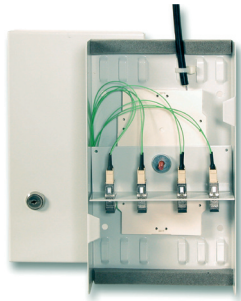

Splice Box Compact

■ 제품개요

- 패널 장착
- 잠금 가능
- 삽입 카트리지가 최고 4개 또는 삽입 카트리지 2개와 분배판 1개 수용 가능
- 8개의 ST 커플링용 분배판
- 4개의 SC 듀플렉스 커플링용 분배판

- 규격 (WxHxD) : 265 x 150 x 55 mm
- 색상 : 연회색 (RAL 7035)

■ 승인(규범 참고 자료)

Part number	Article designation	PU
Splice Box Compact		
CE9147	Splice Box Compact	1 piece